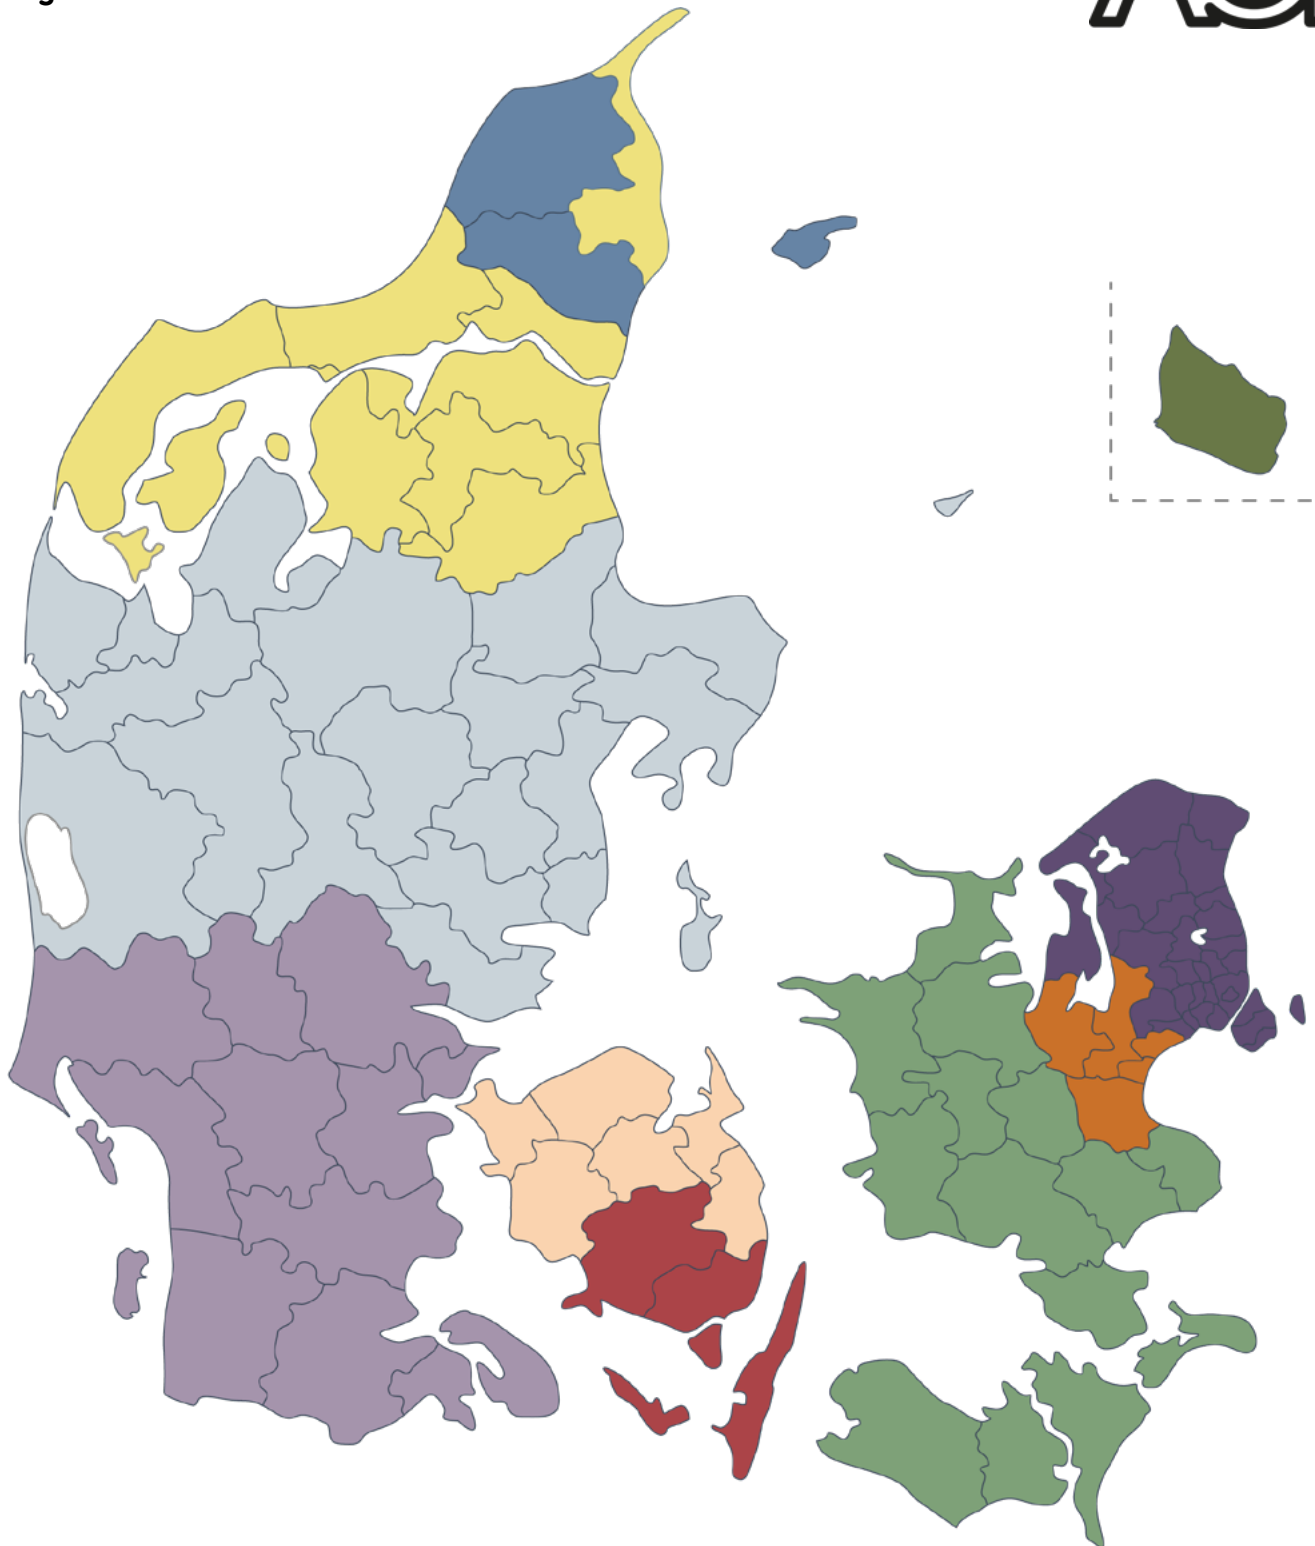

Book en vejledningssamtale til Forberedende Voksenundervisning eller Ordblindeundervisning. Klik på kortet og bliv sendt direkte til booking i dit lokalområde.

AOF Center Vendsyssel
Hjørring, Brønderslev, Læsø.

AOF Center Nord
Frederikshavn, Jammerbugt, Aalborg, Thisted, Morsø, Vesthimmerland, Rebild, Mariagerfjord.

AOF Center Midt
Lemvig, Struer, Skive, Holstebro, Ringkøbing-Skjern, Herning, Viborg, Silkeborg, Ikast-Brande, Randers, Favrskov, Skanderborg, Aarhus, Horsens, Hedensted, Odder, Norddjurs, Syddjurs, Samsø, Anholt.

AOF Center Sydjylland
Varde, Billund, Vejle, Fredericia, Kolding, Vejen, Esbjerg, Haderslev, Fanø, Rømø, Tønder, Aabenraa, Sønderborg.

AOF Center Odense
Middelfart, Nordfyn, Assens, Odense, Kerteminde, Nyborg.

AOF Center Roskilde
Lejre, Roskilde, Greve, Solrød, Køge.

AOF Center Storkøbenhavn
Halsnæs, Gribskov, Helsingør, Fredensborg, Hillerød, Allerød, Hørsholm, Rudersdal, Frederikssund, Egedal, Furesø, Lyngby-Taarbæk, Gentofte, København, Tårnby, Dragør, Gladsaxe, Herlev, Ballerup, Frederiksberg, Rødovre, Glostrup, Albertslund, Høje Taastrup, Hvidovre, Brøndby, Vallensbæk, Ishøj.