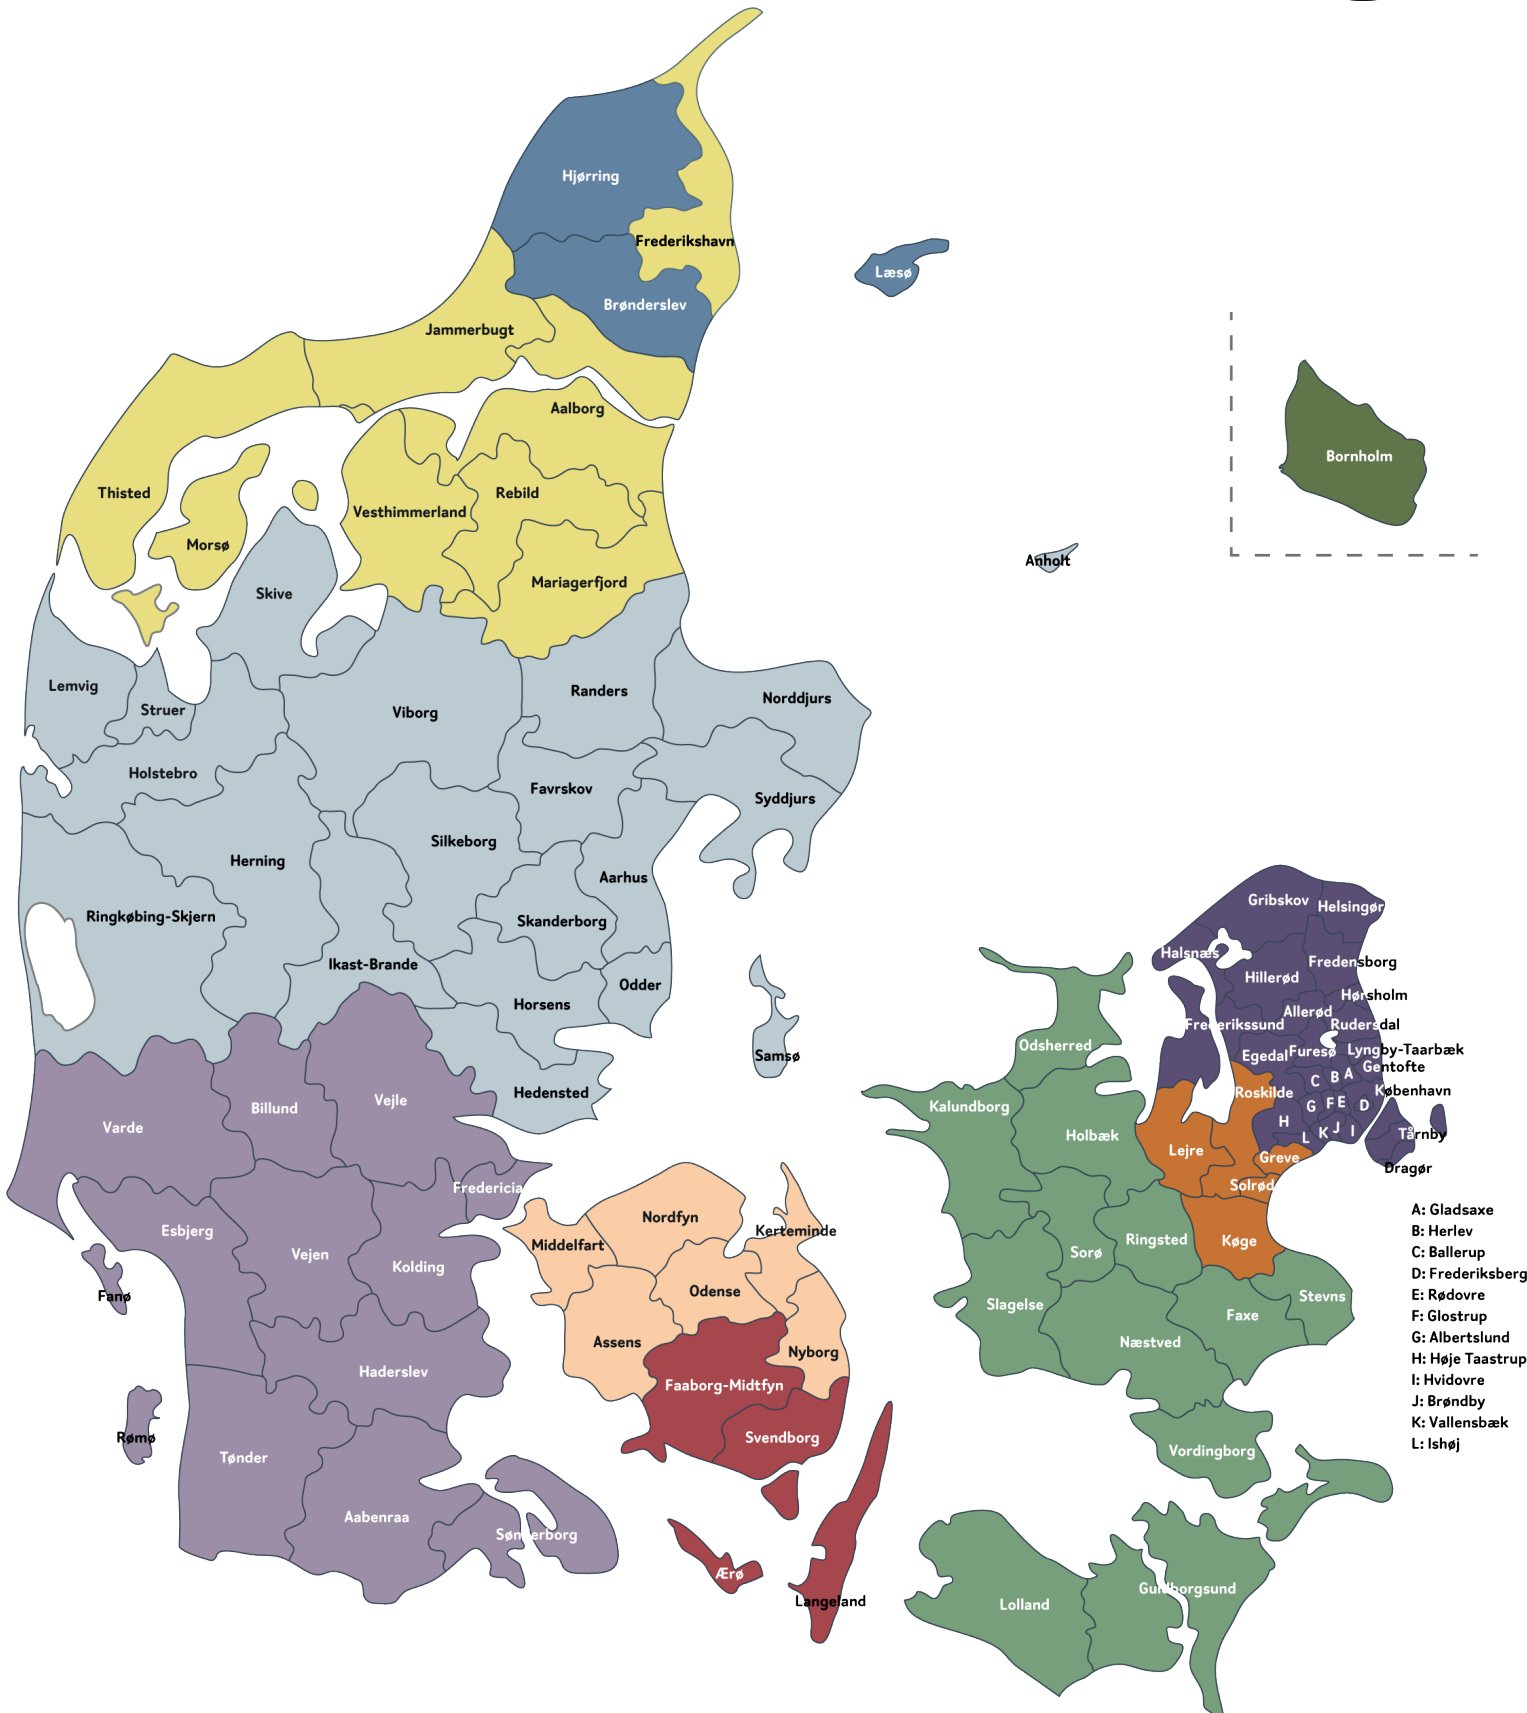

Book en vejledningssamtale til Forberedende Voksenundervisning eller Ordblindeundervisning. Klik på kortet og bliv sendt direkte til booking i dit lokalområde.

- A: Gladsaxe
- B: Herlev
- C: Ballerup
- D: Frederiksberg
- E: Rødovre
- F: Glostrup
- G: Albertslund
- H: Høje Taastrup
- I: Hvidovre
- J: Brøndby
- K: Vallensbæk
- L: Ishøj

AOF Center Vendsyssel	AOF Center Midt	AOF Center Sydfyn	AOF Center Storkøbenhavn
AOF Center Nord	AOF Center Sydjylland	AOF Center Sjælland	AOF Bornholm
AOF Center Odense	AOF Center Roskilde		